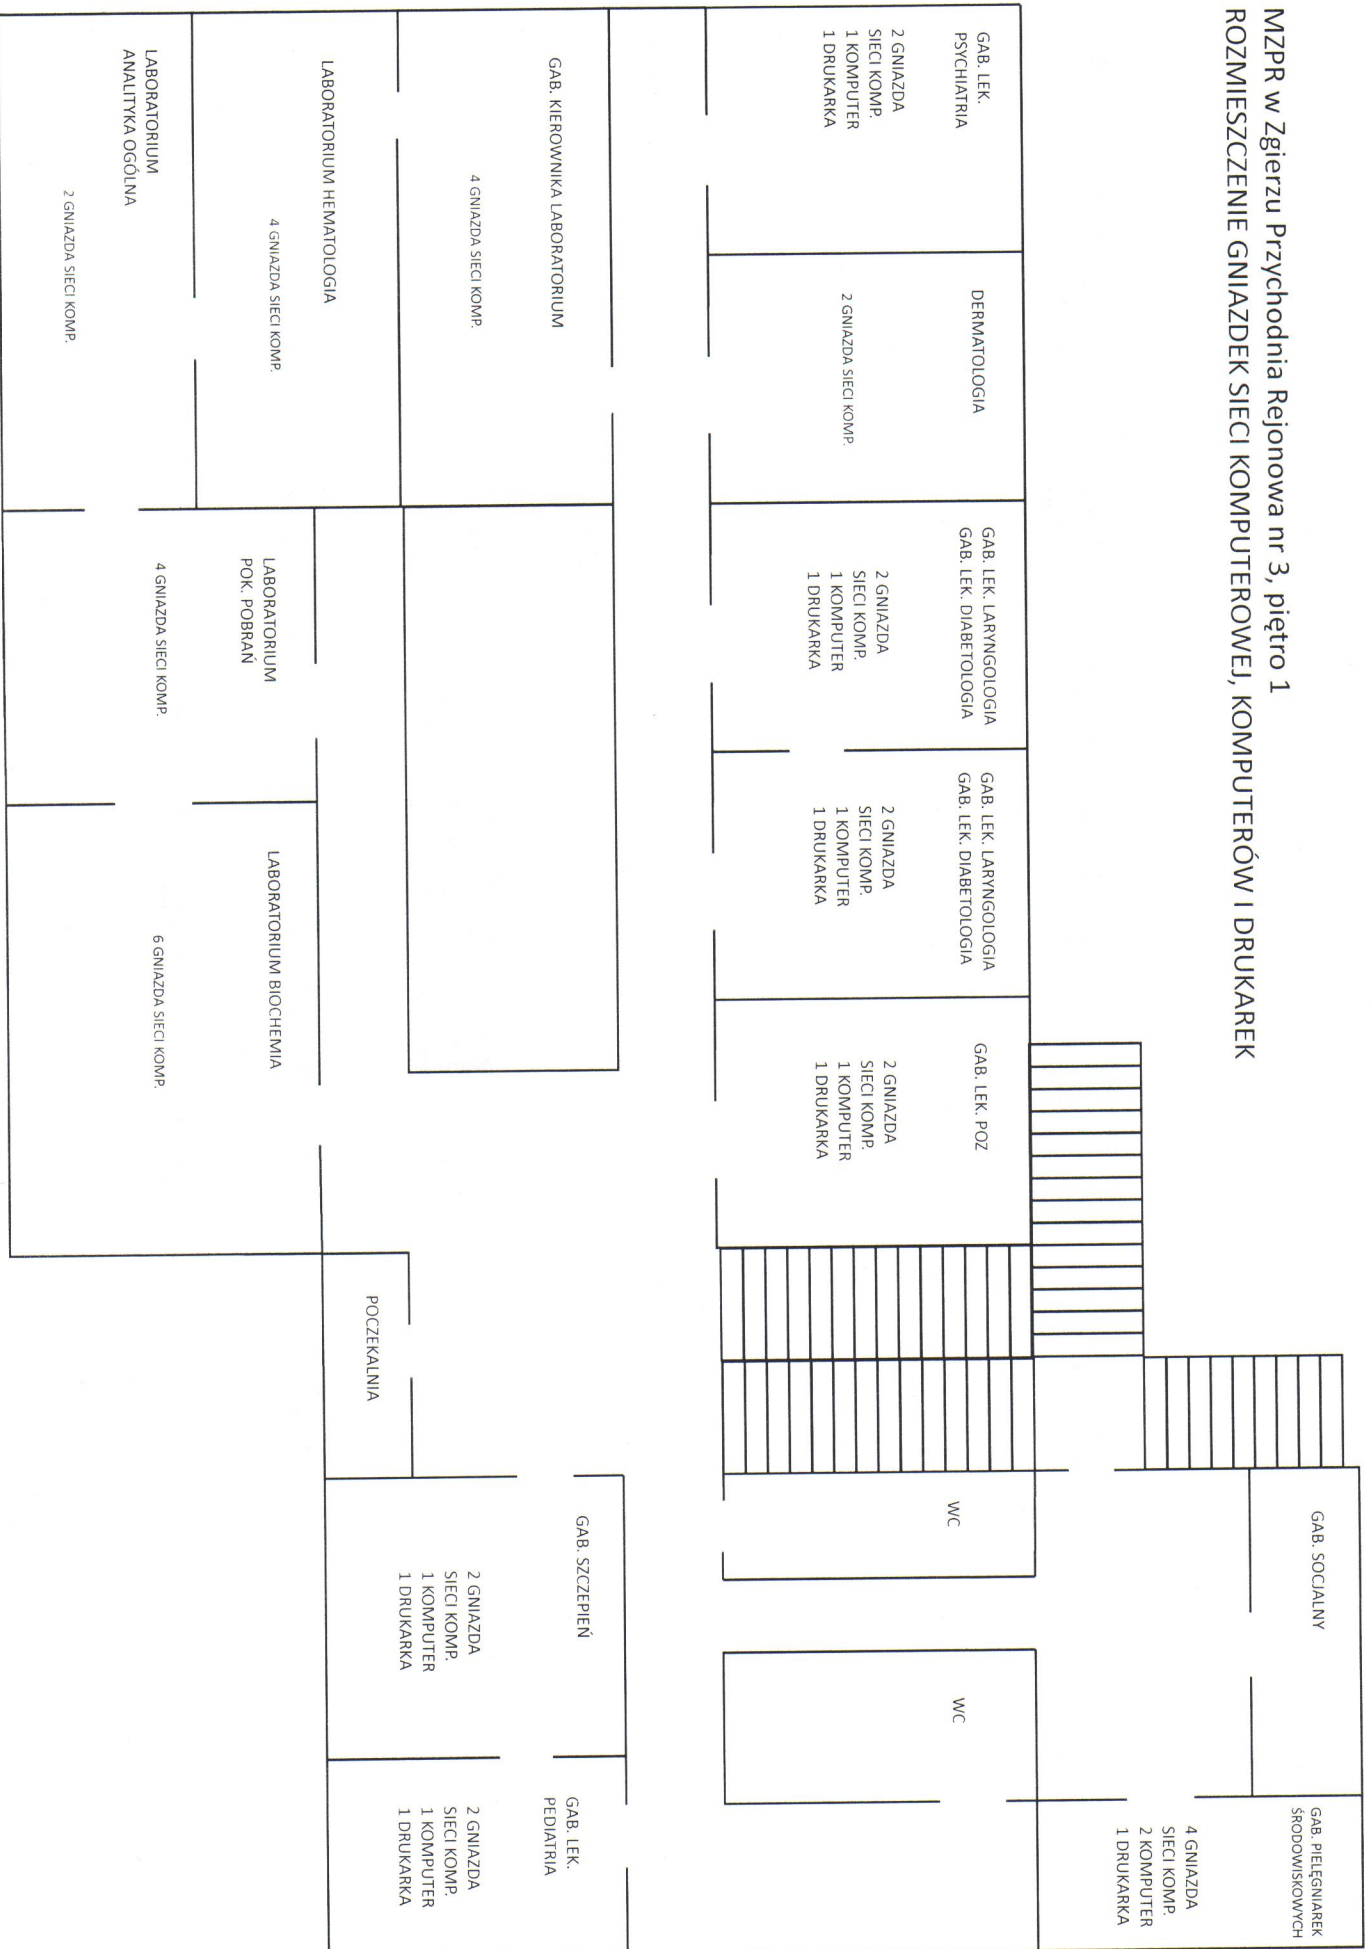

MZPR w Zgierzu Przychodnia Rejonowa nr 3, parter  
 ROZMIESZCZENIE Gniazdek Sieci Komputerowej, Komputerów i Drukarek

MZPR w Zgierzu Przychodnia Rejonowa nr 3, piętro 1  
 ROZMIESZCZENIE GNIĄZDEK SIECI KOMPUTEROWEJ, KOMPUTERÓW I DRUKAREK

MZPR w Zgierzu Przychodnia Rejonowa nr 3, piętro 2  
 ROZMIESZCZENIE GNIĄZDEK SIECI KOMPUTEROWEJ, KOMPUTERÓW I DRUKAREK