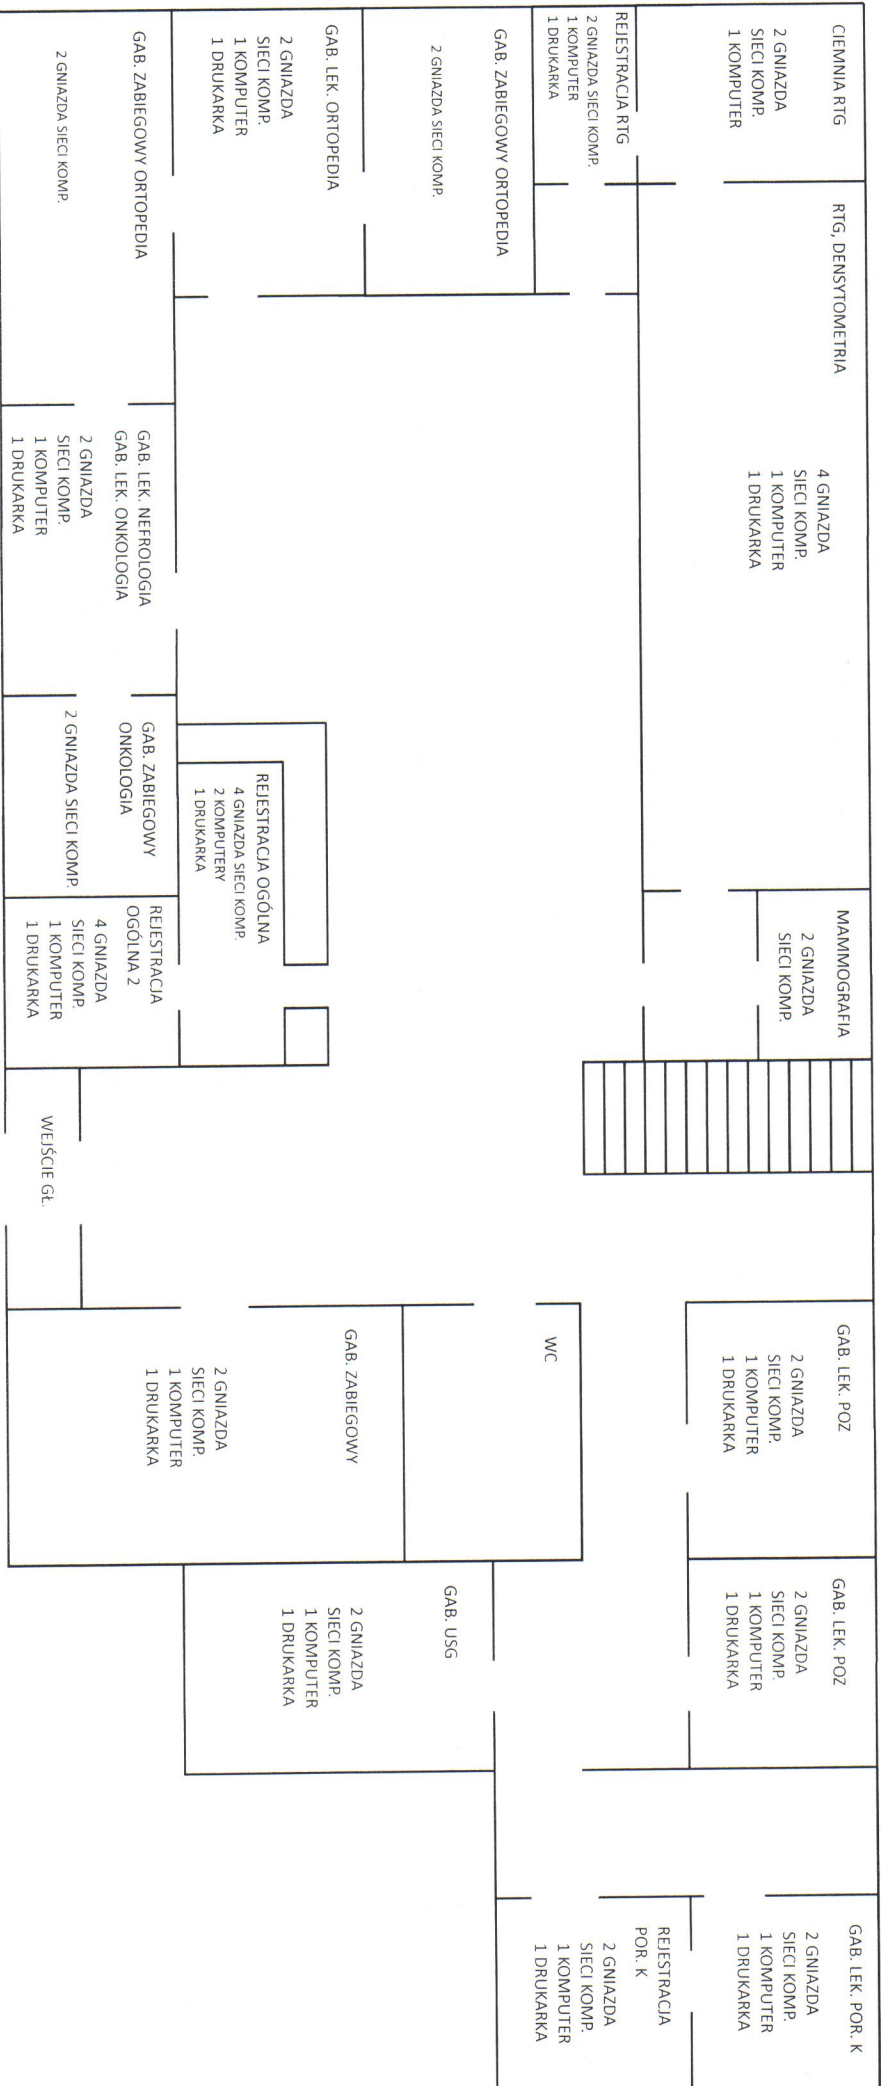

MZPR w Zgierzu Przychodnia Rejonowa nr 3, parter  
 ROZMIESZCZENIE Gniazdek Sieci Komputerowej, Komputerów i Drukarek

MZPR w Zgierzu Przychodnia Rejonowa nr 3, piętro 1  
 ROZMIESZCZENIE GNIĄZDEK SIECI KOMPUTEROWEJ, KOMPUTERÓW I DRUKAREK

MZPR w Zgierzu Przychodnia Rejonowa nr 3, piętro 2  
 ROZMIESZCZENIE GNIĄZDEK SIECI KOMPUTEROWEJ, KOMPUTERÓW I DRUKAREK